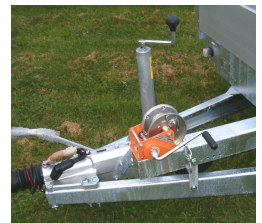

Eduard trailer 4020-3500 Multi - Reiling

36.995,00 kr.

Ekskl. moms: 29.596,00 kr.

Produkt billeder