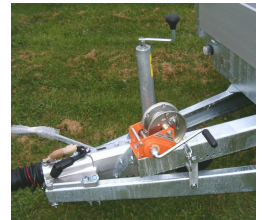

Eduard trailer 5020-2700.63 Multi

44.995,00 kr.

Ekskl. moms: 35.996,00 kr.

Produkt billeder